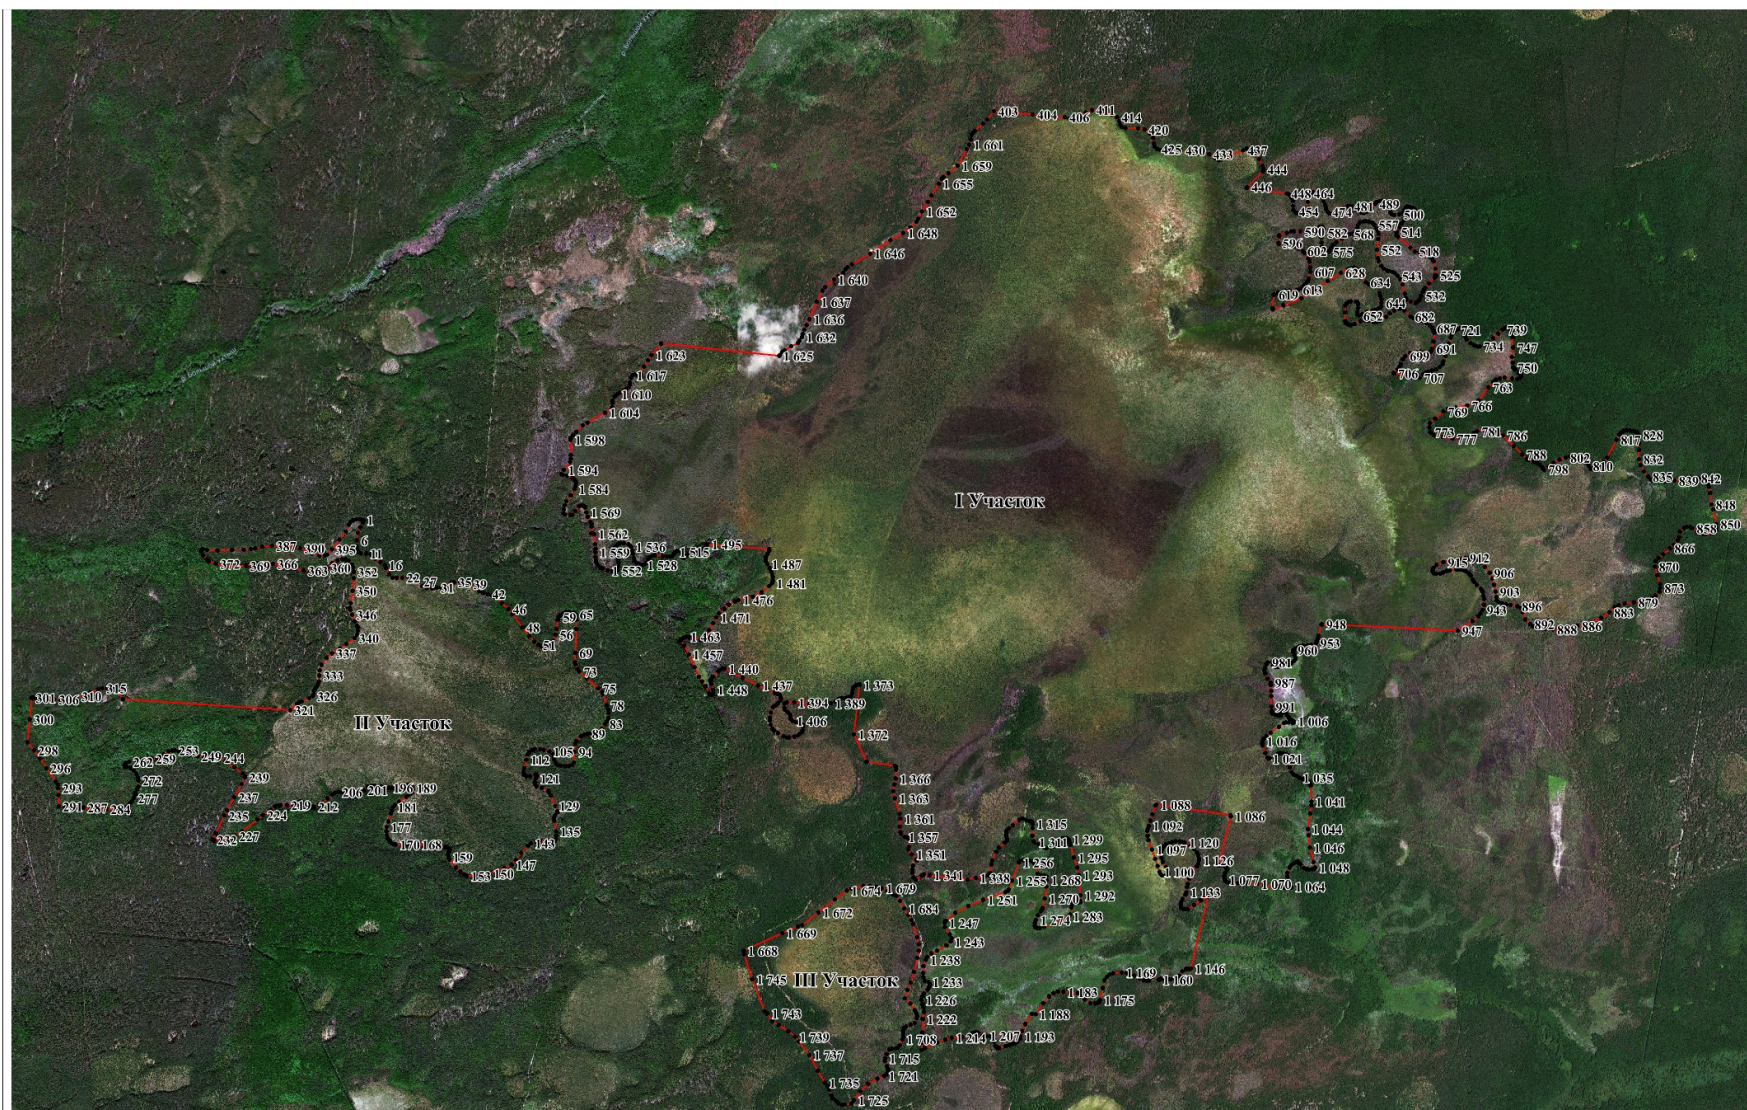

3. Графическое описание границ особо охраняемой природной территории регионального значения «Памятник природы «Болота Ямное, Ягодное, Бутино»

СХЕМА ГРАНИЦ ПАМЯТНИКА ПРИРОДЫ РЕГИОНАЛЬНОГО ЗНАЧЕНИЯ "БОЛОТА ЯМНОЕ, ЯГОДНОЕ, БУТИНО"

Условные обозначения:

Масштаб 1:22000

-  - граница памятника природы регионального значения "Болота Ямное, Ягодное, Бутино"
-  - граница муниципального образования

**СХЕМА ГРАНИЦ ПАМЯТНИКА ПРИРОДЫ РЕГИОНАЛЬНОГО ЗНАЧЕНИЯ
"БОЛОТА ЯМНОЕ, ЯГОДНОЕ, БУТИНО"
С УЧЕТОМ КВАРТАЛЬНОЙ СЕТИ ЕЛДЕЖСКОГО, ШУРОВОШАШСКОГО УЧАСТКОВЫХ ЛЕСНИЧЕСТВ
ВОСКРЕСЕНСКОГО РАЙОННОГО ЛЕСНИЧЕСТВА,
ЛОБАЧЕВСКОГО УЧАСТКОВОГО ЛЕСНИЧЕСТВА СЕМЕНОВСКОГО РАЙОННОГО ЛЕСНИЧЕСТВА**

Масштаб 1:25000

Условные обозначения:

- граница памятника природы регионального значения
"Болота Ямное, Ягодное, Бутино"

СХЕМА ГРАНИЦ ПАМЯТНИКА ПРИРОДЫ РЕГИОНАЛЬНОГО ЗНАЧЕНИЯ "БОЛОТА ЯМНОЕ, ЯГОДНОЕ, БУТИНО"